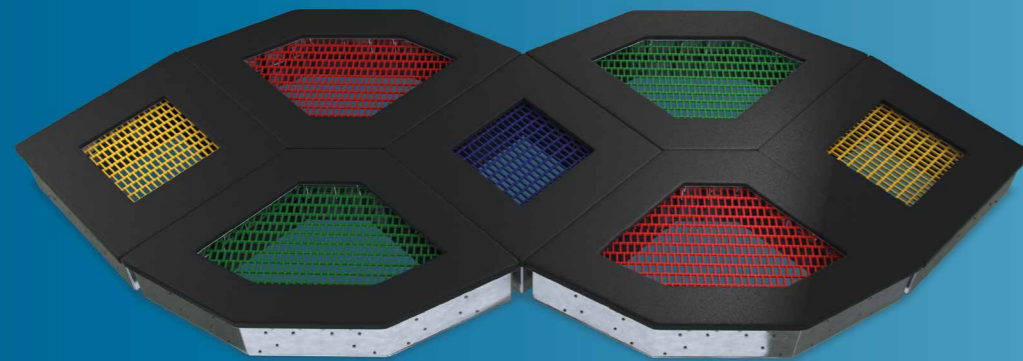

Skákací plochy: ● ● ● ● ● ●

Bezpečnostní desky: ●

System
Tornado

Moduly

10x Diamant 6K/M

Barvy

Skákací plochy: ● ● ● ● ●
Bezpečnostní desky: ●

System
Velký ostrov