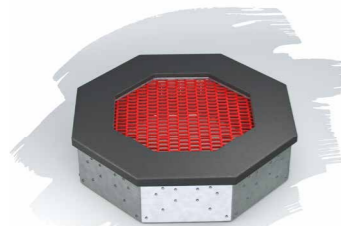

Druhy trampolín

Zero Gravity Jump&Play

NAŠE TRAMPOLÍNY MOHOU BÝT SOUČASNÝM VYBAVENÍM stávajících hřišť, škol, mateřských škol nebo jiných sportovních a veřejných zařízení a funguje jako samostatný nebo rozsáhlý systém různých trampolín. Díky nesčetnému počtu

kombinací fungují jako samostatné trampolíny tzv. **Solo**, stejně jako systémové trampolíny, tzv. **Open Mind**. Název není náhodný, protože díky množství tvarů a řešení nás omezuje pouze naše představivost. Stačí ..... najít **si pouze důvod si zaskákat!**

Rozdělení trampolín Zero Gravity podle použití

DRUHY TRAMPOLÍN ZERO GRAVITY JUMP&PLAY

Samostatné trampolína - Solo

- venkovní trampolína **připravená k instalaci do země**
- **různé velikosti, tvary a barvy**
- ideální doplněk stávajících dětských hřišť, školních hřišť a jiných sportovních zařízení

Systémové trampolíny - Open Mind

- sestavované z jednotlivých modulů trampolinových systémů
- **nespočet kombinací a návrhů sestav**
- zaručují jedinečnou zábavu pro **jednu nebo více osob**
- iniciují **skupinovou hru a soutěživost**
- uživatelé skáčou z jednoho pole do druhého, **aniž by museli opustit trampolínu**
- bezpečný povrch použitý mezi jednotlivými doskočišti chrání před zraněním a poskytuje místo pro odpočinek při hraní
- každá trampolína v systému je navržena pro jednu osobu, snižuje tak riziko kolizí

Ukázka druhů trampolín Zero Gravity Jump&Play

Osmiúhelník
trampolína typ **Solo**
Více na str. 9