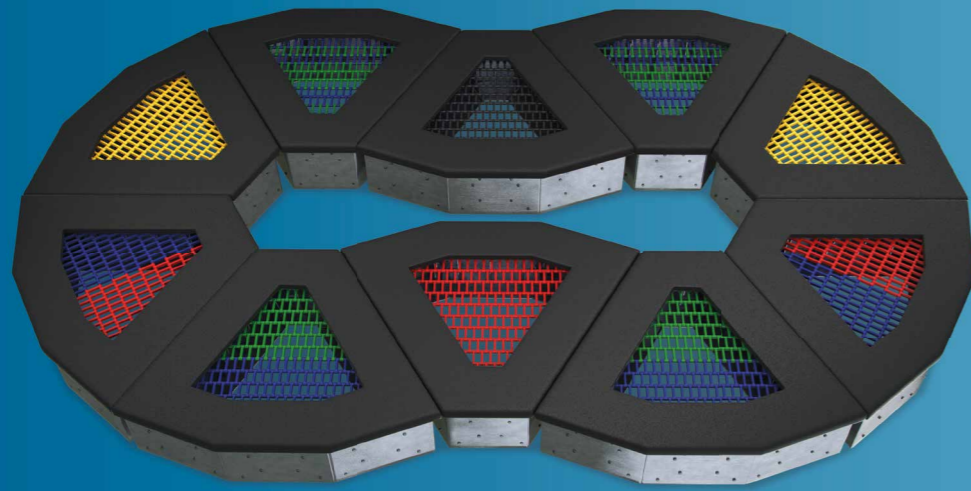

System
Tornado

Moduly

10x Diamant 6K/M

Barvy

Skákací plochy: ● ● ● ● ●
Bezpečnostní desky: ●