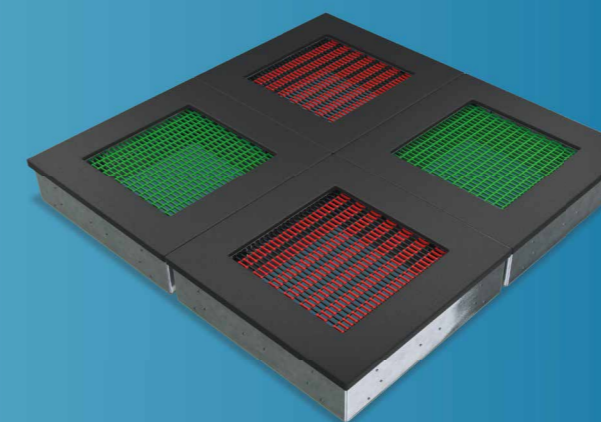

System Jump 1

Moduly

3x Čtverec M

Skákací plochy:

Bezpečnostní desky:

System Šachovnice

Moduly

4x Čtverec M