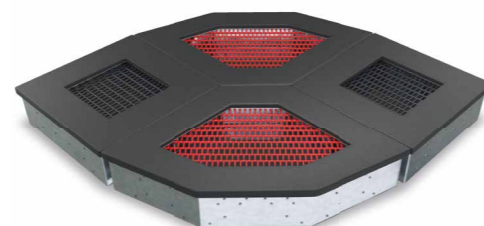

Ukázka druhů trampolín Zero Gravity Jump&Play

Osmiúhelník
trampolína typ **Solo**
Více na str. 9

Čtverec M
trampolína typ **Solo** i **Open Mind**
Více na str. 9

Diamant 4K/M
trampolína typ **Open Mind**
Více na str. 10