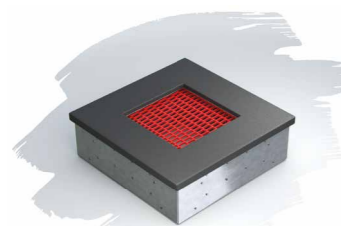

Čtverec M
trampolína typ **Solo** i **Open Mind**
Více na str. 9