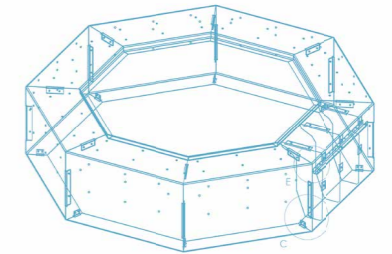

03

Bezpečnost

- naše trampolíny jsou konstruovány jako celek v souladu s platnými **předpisy bezpečnostních norem** pro dětská hřiště PN-EN (certifikát ECJIP)

04

Technická podpora

- jako výrobce, zaručujeme stálou dostupnost **náhradních dílů**

certifikace

bezpečnostní normy
PN-EN 1176-1:2009
PN-EN 1176-1:2017-12

2 roky záruky

nejvyšší kvalita

odolnost proti povětrnostním vlivům