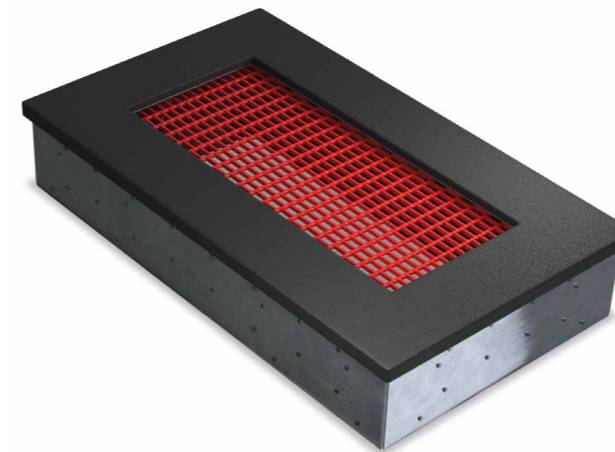

Obdélník M

- použití jako trampolína **Solo**
- použití jako modul pro **Open Mind**

Varianta	Povrch [cm]		Použití	
	rozměr	doskočiště	Solo	Open Mind
Obdélník M	130x225	73x170	✓	✓

Osmiúhelník

- použití jako trampolína **Solo**

Varianta	Povrch [cm]		Použití	
	rozměr	doskočiště	Solo	Open Mind
Osmiúhelník	160x160	105x105	✓	-