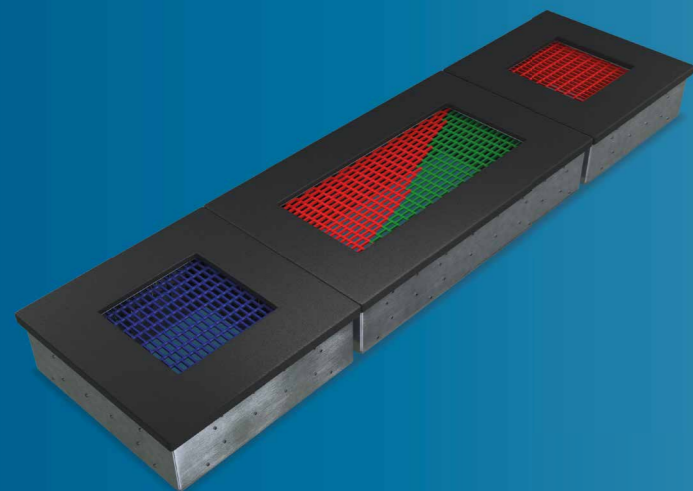

System Jump 2

Moduly

Skákací plochy: ● ● ● ●

Bezpečnostní desky: ●