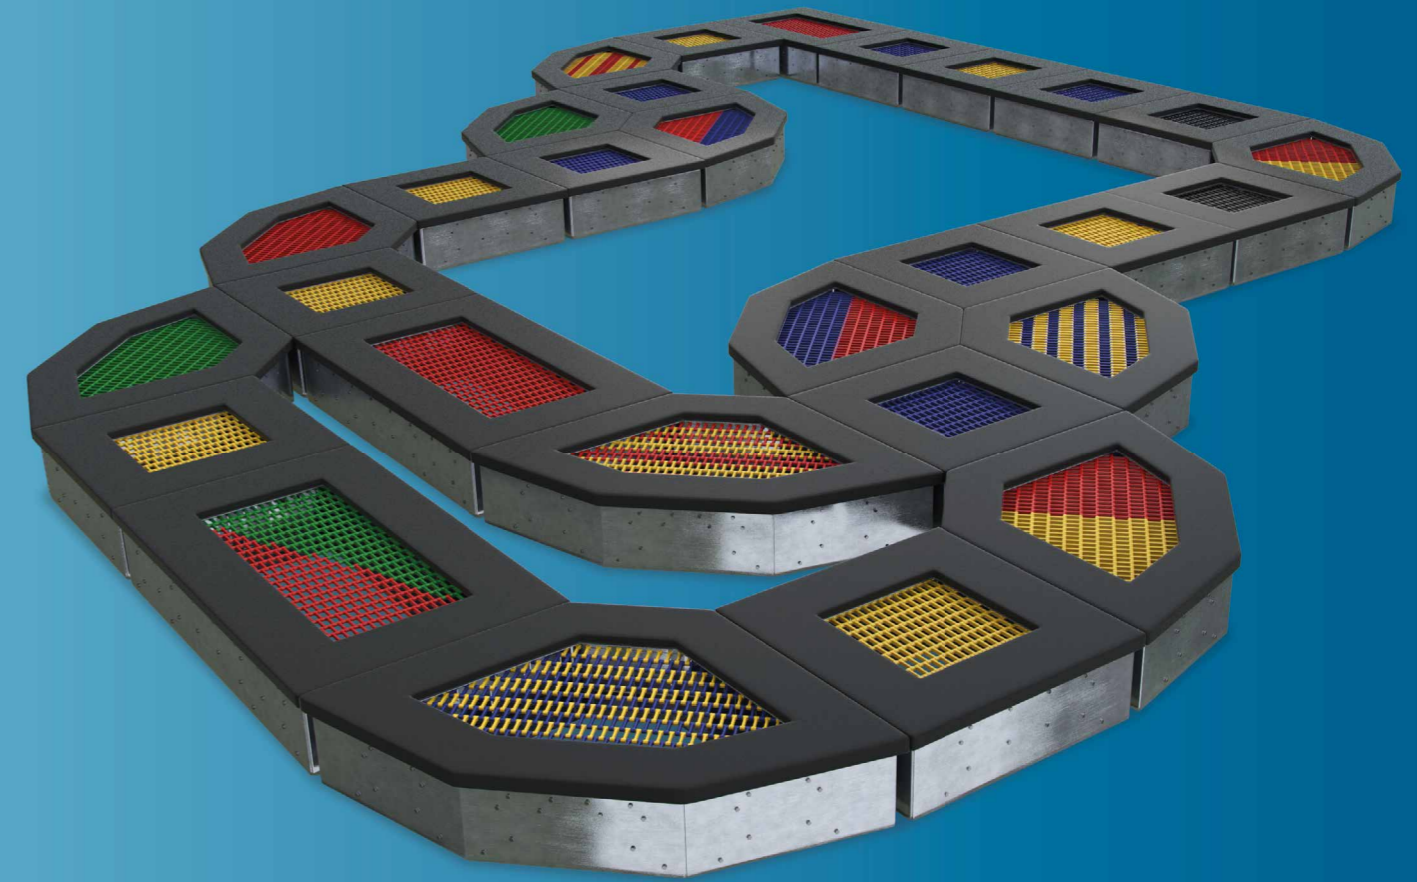

Stavba a montáž trampolín Zero Gravity Jump&Play

TRAMPOLÍNY ZERO GRAVITY JSOU CHARAKTERIZOVÁNY NEJVYŠŠÍ KVALITOU ZPRACOVÁNÍ. Množství barev a různorodých tvarů umožňuje propojit jednotlivé trampolíny

v systému *Open Mind* a vytvořit individuálně přizpůsobené trampolinové tratě potřebám a terénu, které lze úspěšně namontovat na různé typy podloží.

SYSTEM TRAMPOLÍN ZERO GRAVITY je vytvořený kombinací modulů různých tvarů a barev. To nám umožňuje vytvořit nejen jednoduché cesty s několika poli, ale také

ostrovy nebo dokonce složité systémy s několika alternativními skokovými trasami.

Moduly

3x Čtverec M

4x Diamant 4K/M

Barvy

Skákací plochy: ● ● ● ● ●
Bezpečnostní desky: ●

System
NO LIMIT

Spojování bez omezení!
Vytvořte unikátní vzory!
Spusťte svou fantazii!

Moduly