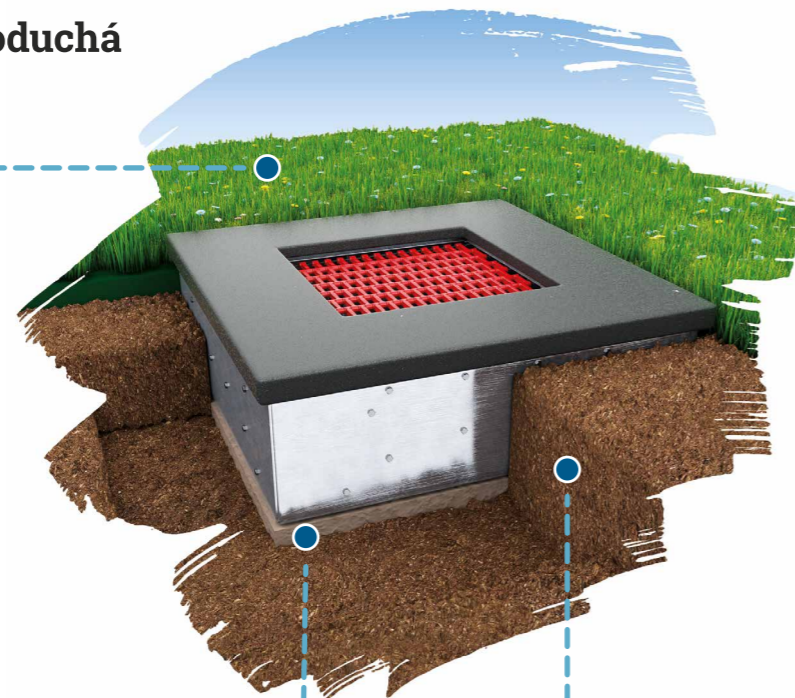

Stavba a montáž trampolín Zero Gravity Jump&Play

TRAMPOLÍNY ZERO GRAVITY JSOU CHARAKTERIZOVÁNY NEJVYŠŠÍ KVALITOU ZPRACOVÁNÍ. Množství barev a různorodých tvarů umožňuje propojit jednotlivé trampolíny

v systému *Open Mind* a vytvořit individuálně přizpůsobené trampolinové tratě potřebám a terénu, které lze úspěšně namontovat na různé typy podloží.

Montáž trampolín je jednoduchá a finančně nenáročná

podloží

montáž je možná na přirozeném nebo zhutněném podloží*, doskočiště trampolíny je na úrovni terénu, to zajišťuje bezpečnost uživatelů

písek

tráva

kamínky

volitelná drenáž

drenážní vrstva přizpůsobená velikosti trampolíny zabraňuje zadržování vody uvnitř trampolíny

výkop

ve výkopu v hloubce cca 44 cm je umístěna žárově zinkovaná ocelová konstrukce trampolíny, povrchová úprava zvyšuje odolnost proti korozi a prodlužuje životnost trampolíny